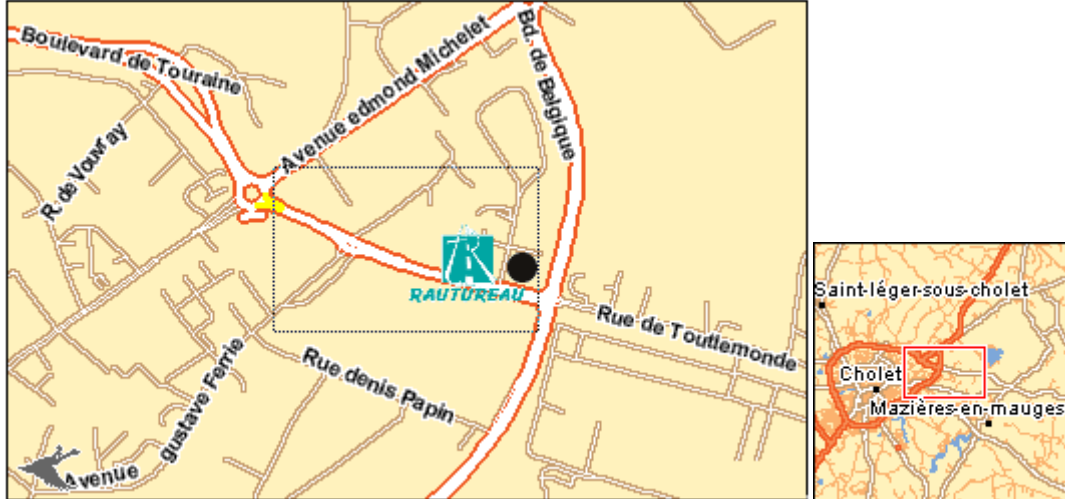

RAUTUREAU

Transport & Logistique

Z.I. La Blanchardière

49300 CHOLET

Accès à Cholet

Depuis Paris via l'autoroute A87

Sortir Cholet Nord
Suivre la Direction La Roche sur Yon
A Cholet, prendre à gauche au rond-point du magasin Carrefour
Au 1er feu, prendre à droite au garage RENAULT
Prendre la première à droite.

Depuis La Roche sur Yon ou Poitiers par la N160

A Cholet, prendre le périphérique Direction Angers
Au niveau de l'usine MICHELIN, prendre à gauche devant le garage RENAULT
Prendre la première à droite.

Depuis Nantes par la N249

A Cholet, au rond-point prendre à gauche, direction Cholet Centre
Puis suivre le périphérique Direction Angers
Au niveau de l'Usine MICHELIN, prendre à gauche devant le garage RENAULT
Prendre la première à droite.