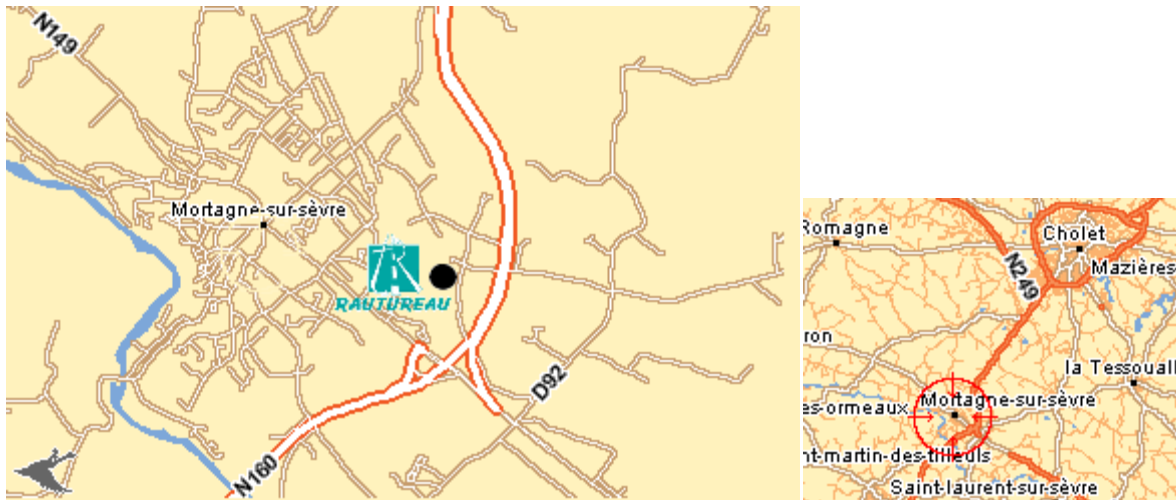

RAUTUREAU

Transport & Logistique

Z.I. La Louisière - BP 18

85290 MORTAGNE-SUR-SEVRE Tél : +33 (0)2 51 63 00 50

Fax : +33 (0)2 51 65 22 38

Email : contact@rautureau.fr

Accès à Mortagne

Depuis Paris par l'autoroute A87

Sortir Cholet Sud

Suivre la direction La Roche sur Yon - N160

Sortir à Mortagne sur Sèvre Direction Mortagne Centre

Prendre dans Mortagne sur Sèvre la 1ère à gauche avant la voie ferrée.

Depuis La Roche sur Yon par la N160

Sortie Mortagne sur Sèvre direction Poitiers

Au rond-point, prendre à gauche direction Le Puy St Bonnet

Au second rond-point, prendre à gauche ZI de la Louisière.

Depuis Poitiers par la N149

A Mortagne sur Sèvre, au 1er rond-point, prendre à droite la direction Le Puy St Bonnet

Au second rond-point, prendre à gauche direction ZI de la Louisière.

Depuis Nantes par la N249

A Cholet, suivre la direction La Roche sur Yon - N160

Sortir à Mortagne sur Sèvre direction Mortagne Centre

Prendre dans Mortagne sur Sèvre la 1ère à gauche avant la voie ferrée.